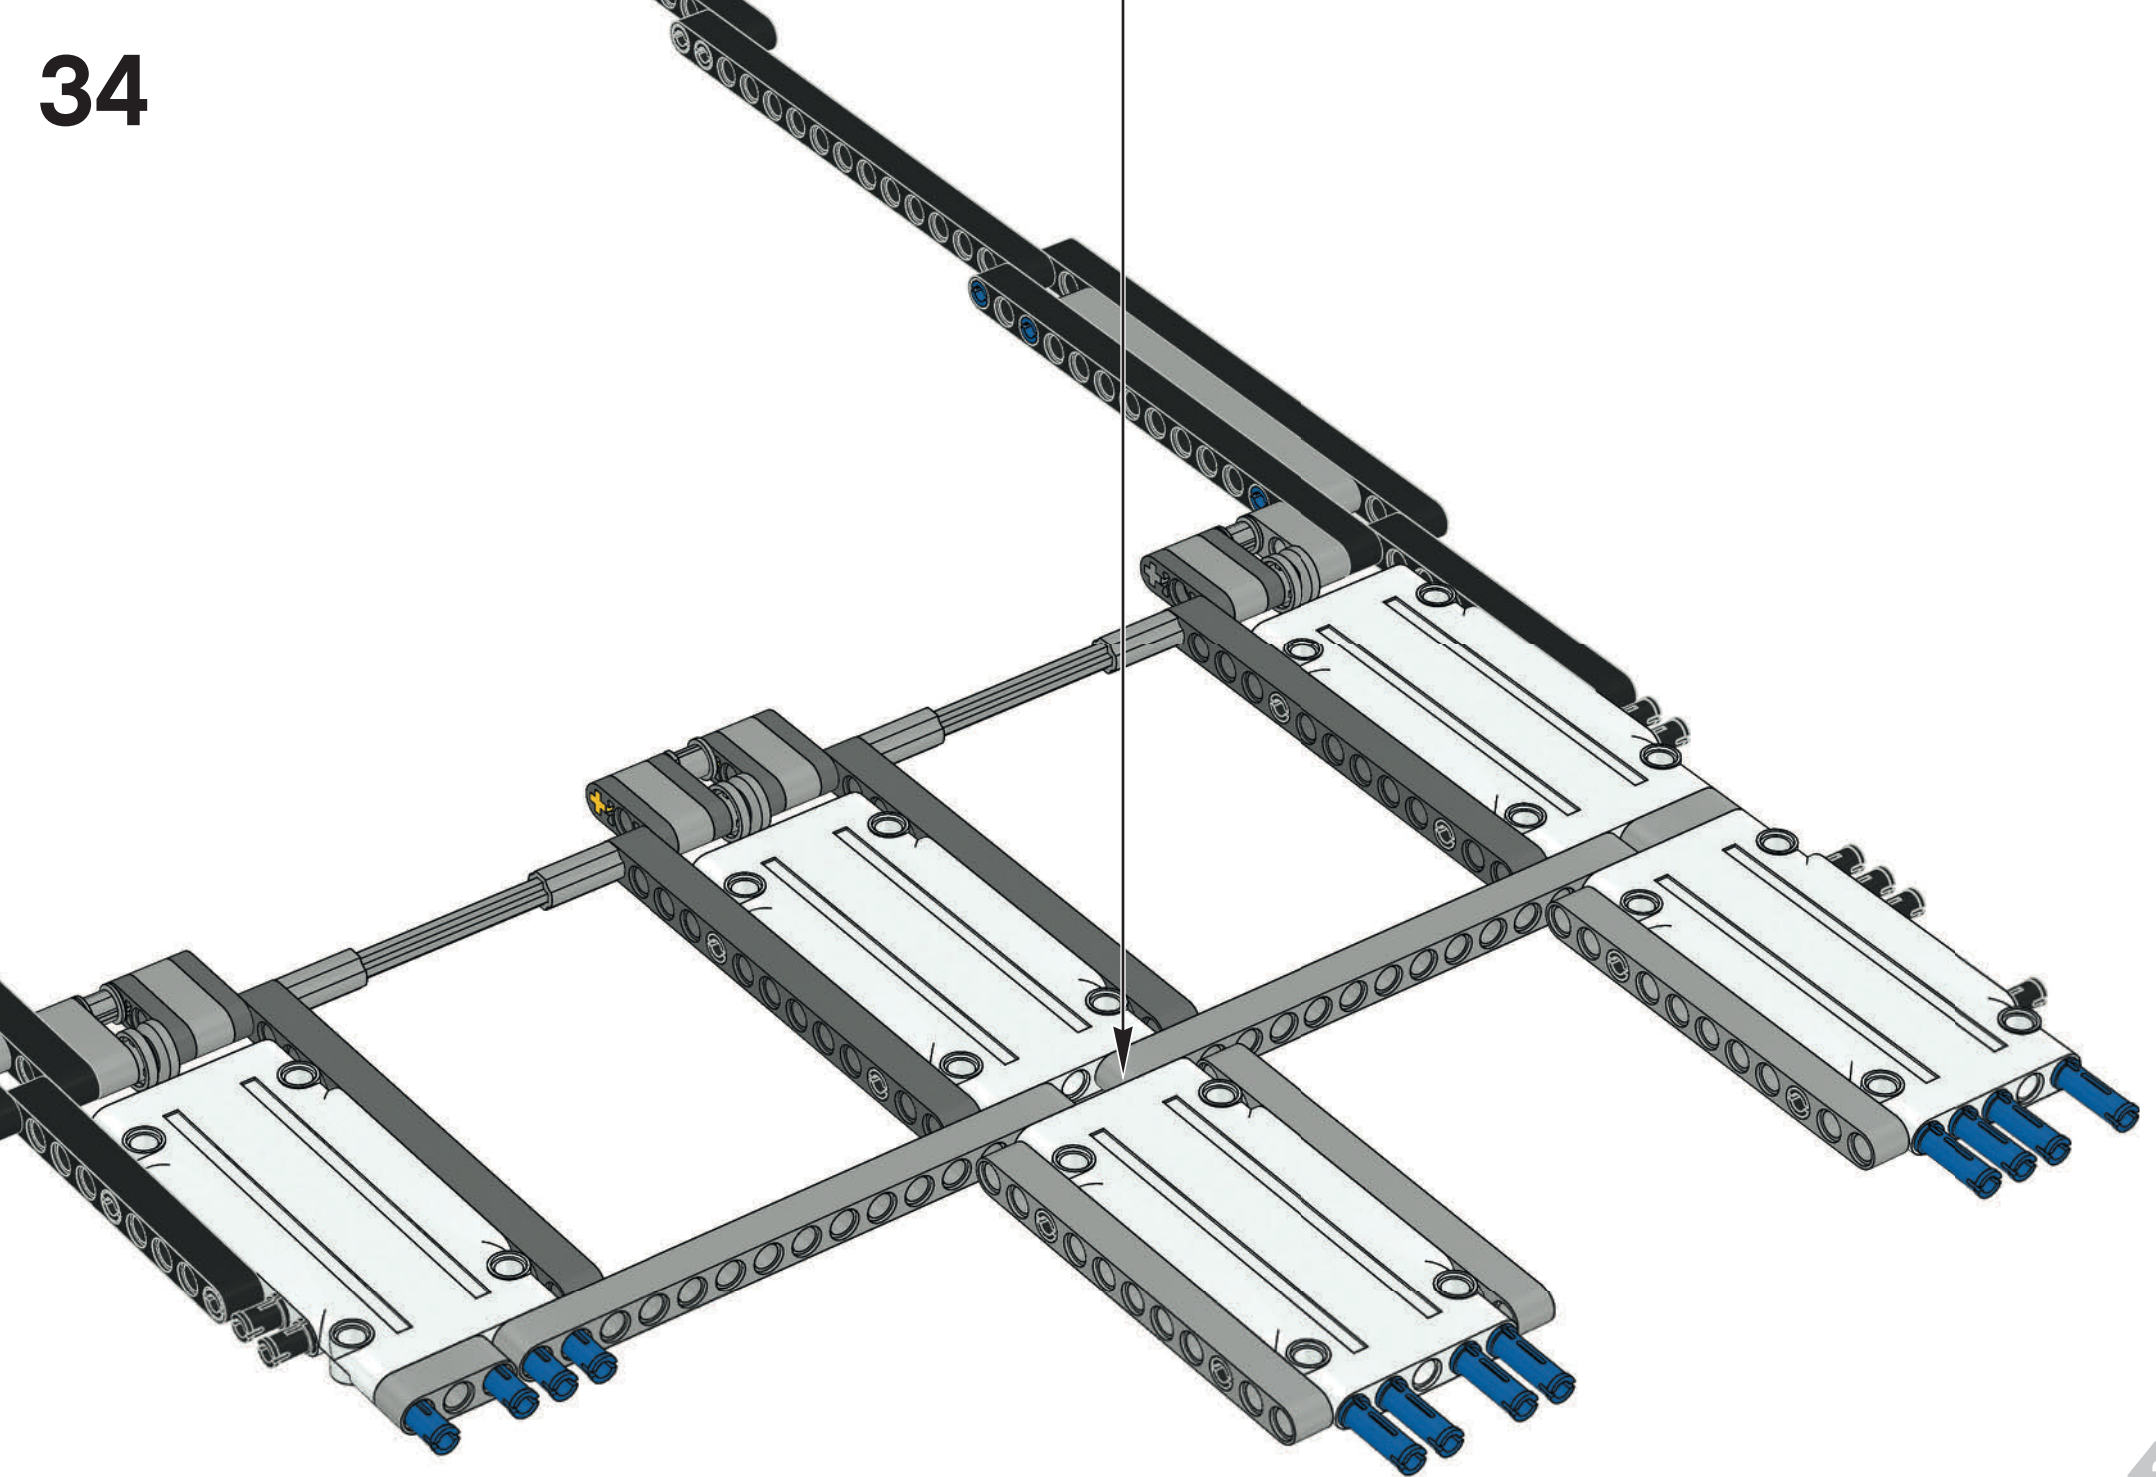

30

Sachet 10

31

4x
Bleu

32

2x
Gris moyen

33

35